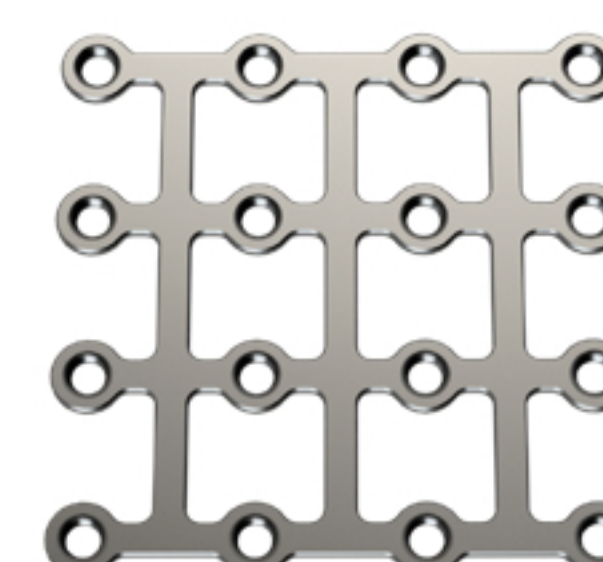

NANO TELA

CÓDIGO	DESCRIÇÃO	ESPESSURA
0092664-404	NANO TELA 4X4 F	0,5
0092664-406	NANO TELA 4X6 F	0,5