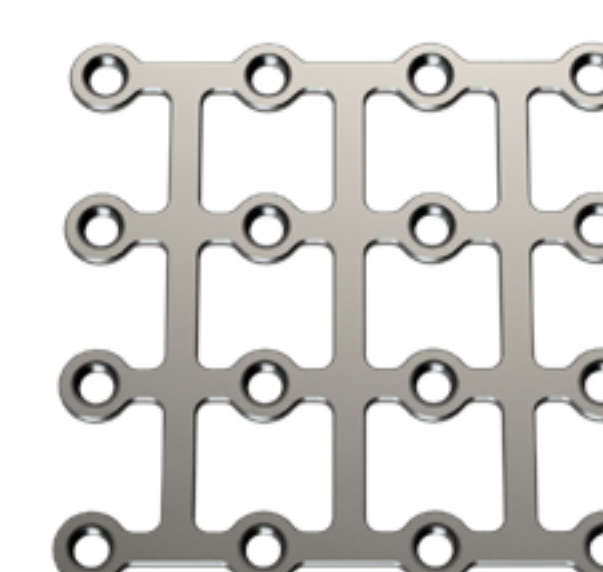

NANO TELA PLUS

CÓDIGO	DESCRIÇÃO	ESPESSURA
0092665-308	NANO TELA PLUS 3+8 F	0,5
0092665-524	NANO TELA PLUS 15+24 F	0,5
0092665-916	NANO TELA PLUS 9+16 F	0,5